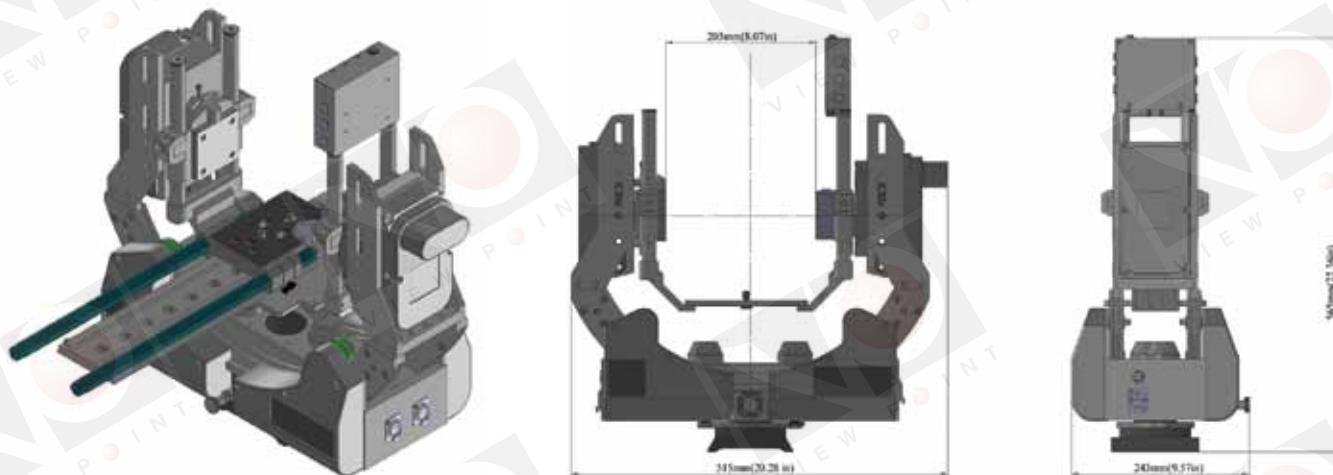

OperTec

Active Head Milli ONE

亞洲區總代理：北京鑫時達影視科技有限公司 授權經銷商：果園影像器材有限公司

▶ Active Head Milli ONE 陀螺儀減震雲台 ▶

這一款數字雲台雖然小巧輕量，但穩定性非常好，簡便的平衡調節技術可以節省組裝時間。這類遙控雲台也能以倒掛方式使用，同樣具有較好的穩定性。雲台可配備數字鏡頭控制系統，加強其功能性和靈活性，多種操作工具可供選擇，如手輪、搖桿和搖攝把手。

▶ 特點: ▶

- ▶ 穩定性增強，即使在極度惡劣而艱難的操作條件下也能實現穩定平衡的畫面
- ▶ 所有軸的角度變化可高速運行
- ▶ 結構小巧緊湊輕便
- ▶ 快速有效的調平和校準
- ▶ 堅固耐用的構造
- ▶ 安裝快捷
- ▶ 軸位置指示
- ▶ 電視和電影鏡頭的鏡頭控制系統（焦點、光圈、變焦）
- ▶ 自動水平定位
- ▶ 有線或無線控制
- ▶ 安全架插銷

高度	568毫米/ 22.30英寸
寬度	515毫米/ 20.28英寸
深度	243毫米/ 9.50英寸
交流電源	(90-264V); 500W(最大)
直流電源	(19-72V); 500W(最大)
水平角速度	270度/秒
俯仰角速度	270度/秒
滾動角速度	100度/秒
滾動範圍	20度
重量	16.5公斤/ 36磅
最大可用焦距	250毫米
承重	15公斤/ 33磅